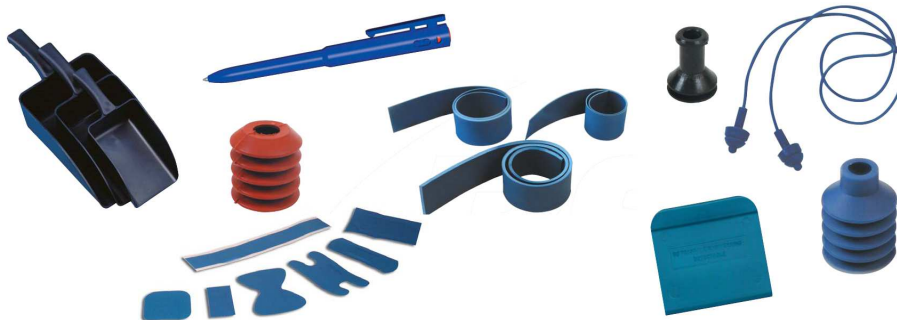

seria ECO

JEDNOCZĘŚCIOWE DŁUGOPISY ECO.

Długopisy serii ECO zostały zaprojektowane oraz wykonane z myślą o zastosowaniu ich w przemyśle spożywczym. Ich trwała obudowa jest wykrywalna przez wykrywacze metali oraz systemy X-RAY a zastosowane tworzywo powoduje że produkt nie rozpadnie się oraz nie pokruszy na małe kawałki.

Długopis składa się jedynie z obudowy napełnionej tuszem z nabitą końcówką piszącą.

Dostępny w dwóch kolorach obudowy:

- **niebieska, czerwona,**

Dostępny w czterech kolorach tuszu:

- **czarny, niebieski, czerwony, zielony**

Dostępny w następujących wykonaniach:

- **z klipssem oraz bez klipsa**

Nickel Nib

Brass Nib

ECO100 - BLACK and BLUE

ECO10 - BLUE, ECO11 - BLACK, ECO12 - RED

W ofercie posiadamy cały asortyment produktów,
których stosowanie jest elementem
polityki HACCP: