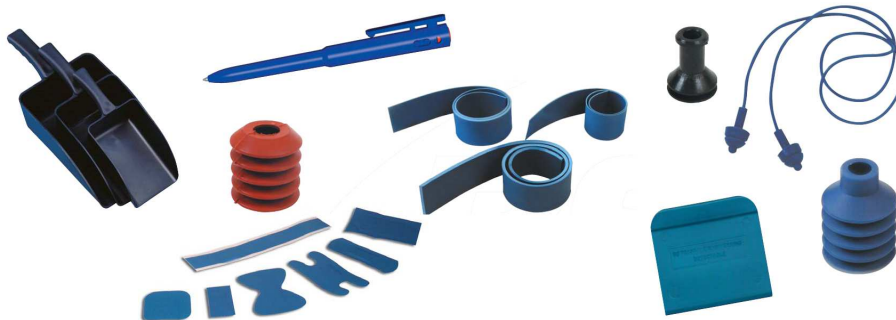

Długopisy wykrywalne

PRODUKTY WYKRYWALNE PRZEZ WYKRYWACZE METALI

seria J800 oraz P950

DŁUGOPISY Z CHOWANYM WKŁADEM.

Długopisy serii J800 oraz P950 zostały zaprojektowane oraz wykonane z myślą o zastosowaniu ich w przemyśle spożywczym. Ich trwała obudowa jest wykrywalna przez wykrywacze metali oraz systemy X-RAY a zastosowane tworzywo powoduje że produkt nie rozpadnie się oraz nie pokruszy na małe kawałki.

Długopis składa się jedynie z trzech części: wkładu, obudowy oraz systemu chowania i wysuwania wkładu.

Dodatkowo długopis P950 wyposażony jest w specjalistyczny wkład przystosowany do pracy w trudnych warunkach.

Dostępny w trzech kolorach obudowy:

- **niebieska, czerwona, zielona**

Dostępny w czterech kolorach tuszu:

- **czarny, niebieski, czerwony, zielony**

W ofercie posiadamy cały asortyment produktów,
których stosowanie jest elementem
polityki HACCP: